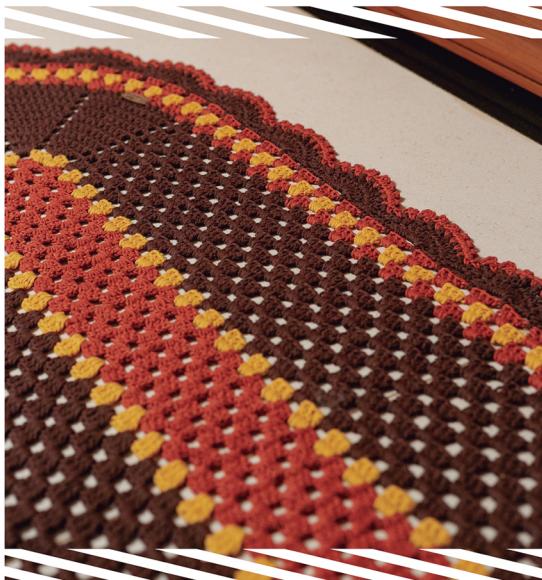

COMPOSIÇÃO 85% ALGODÃO